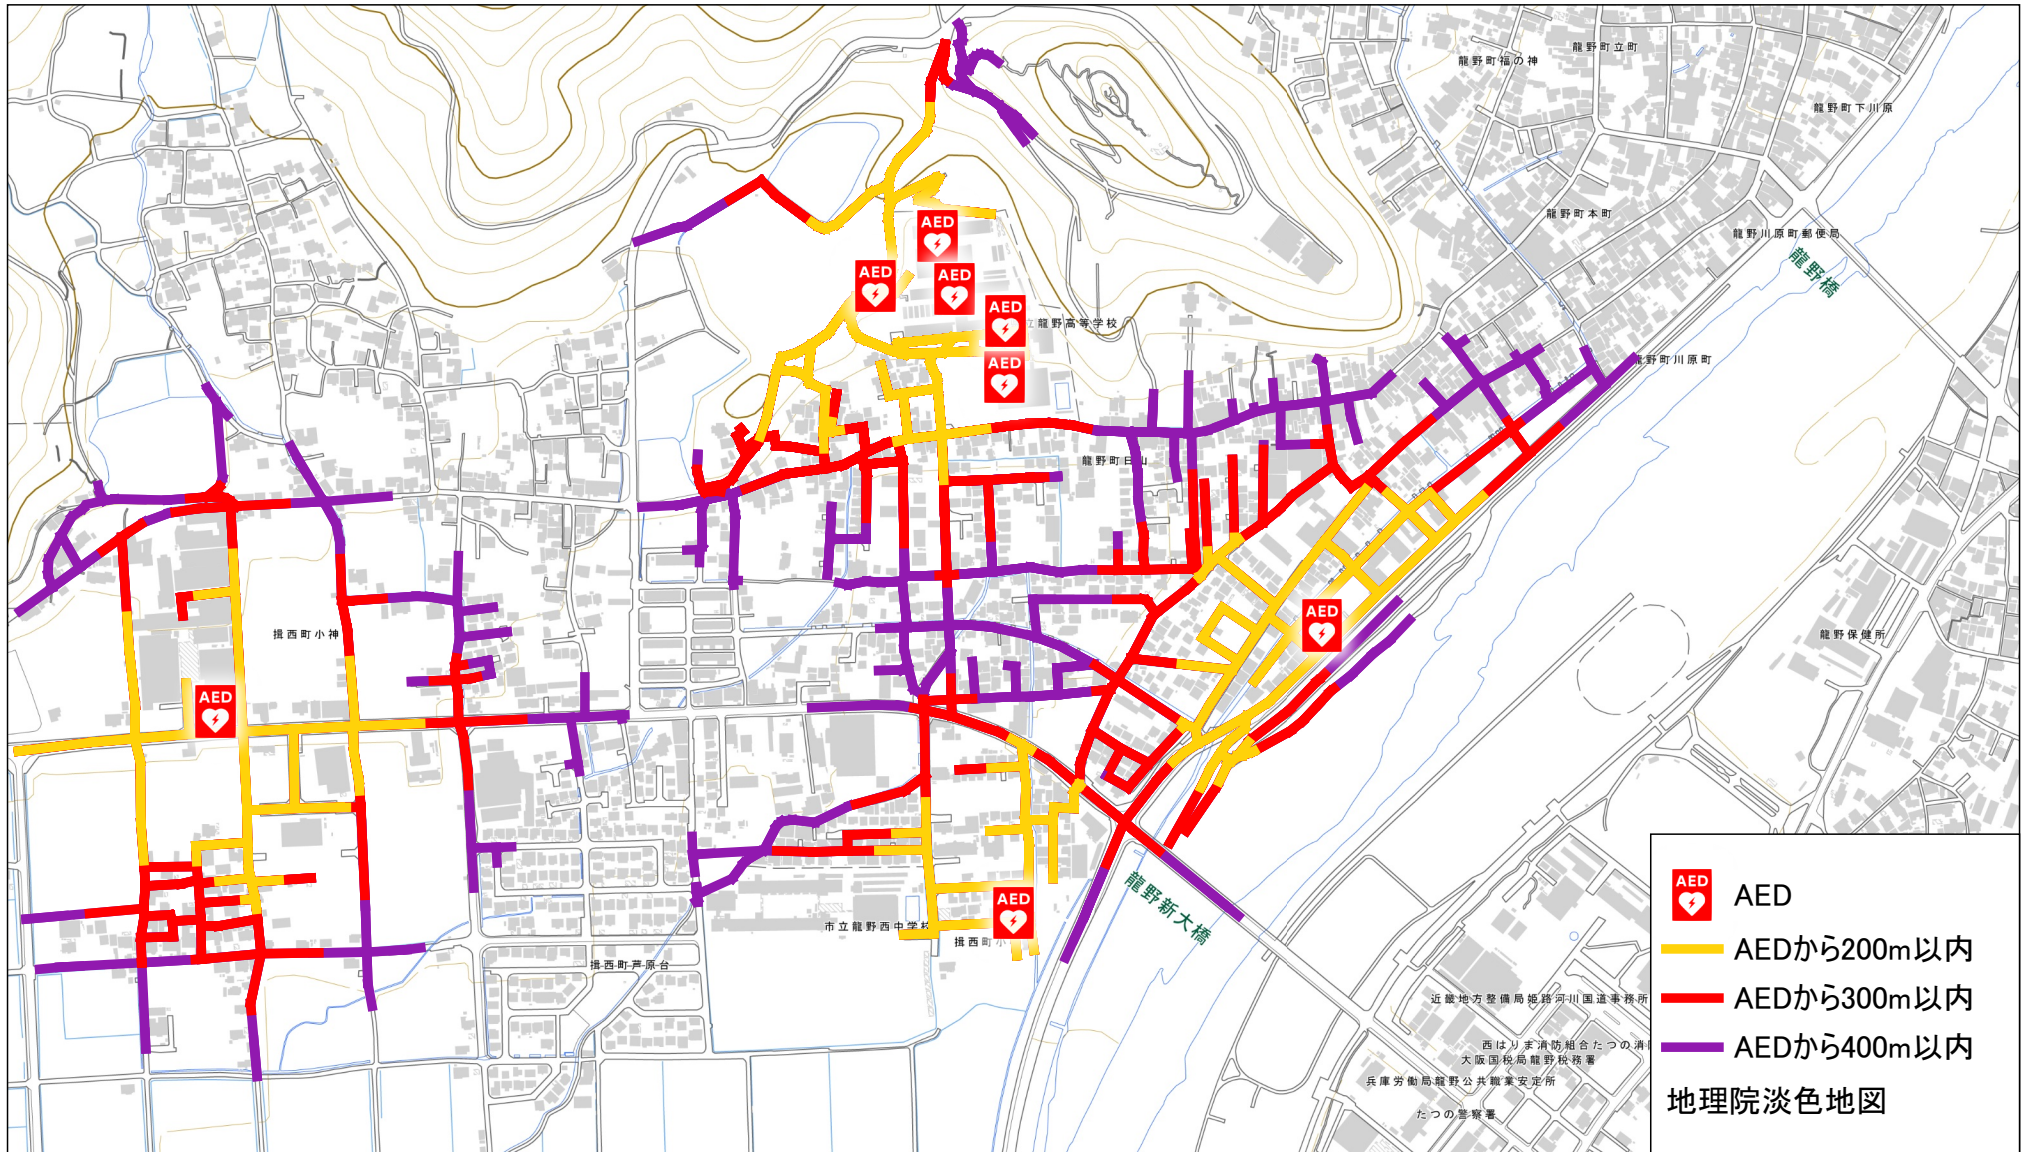

# HIYAMAP

## AED設置場所からの距離

0 100 200 m

背景地図は「電子国土基本図(淡色地図)」2024年2月調製