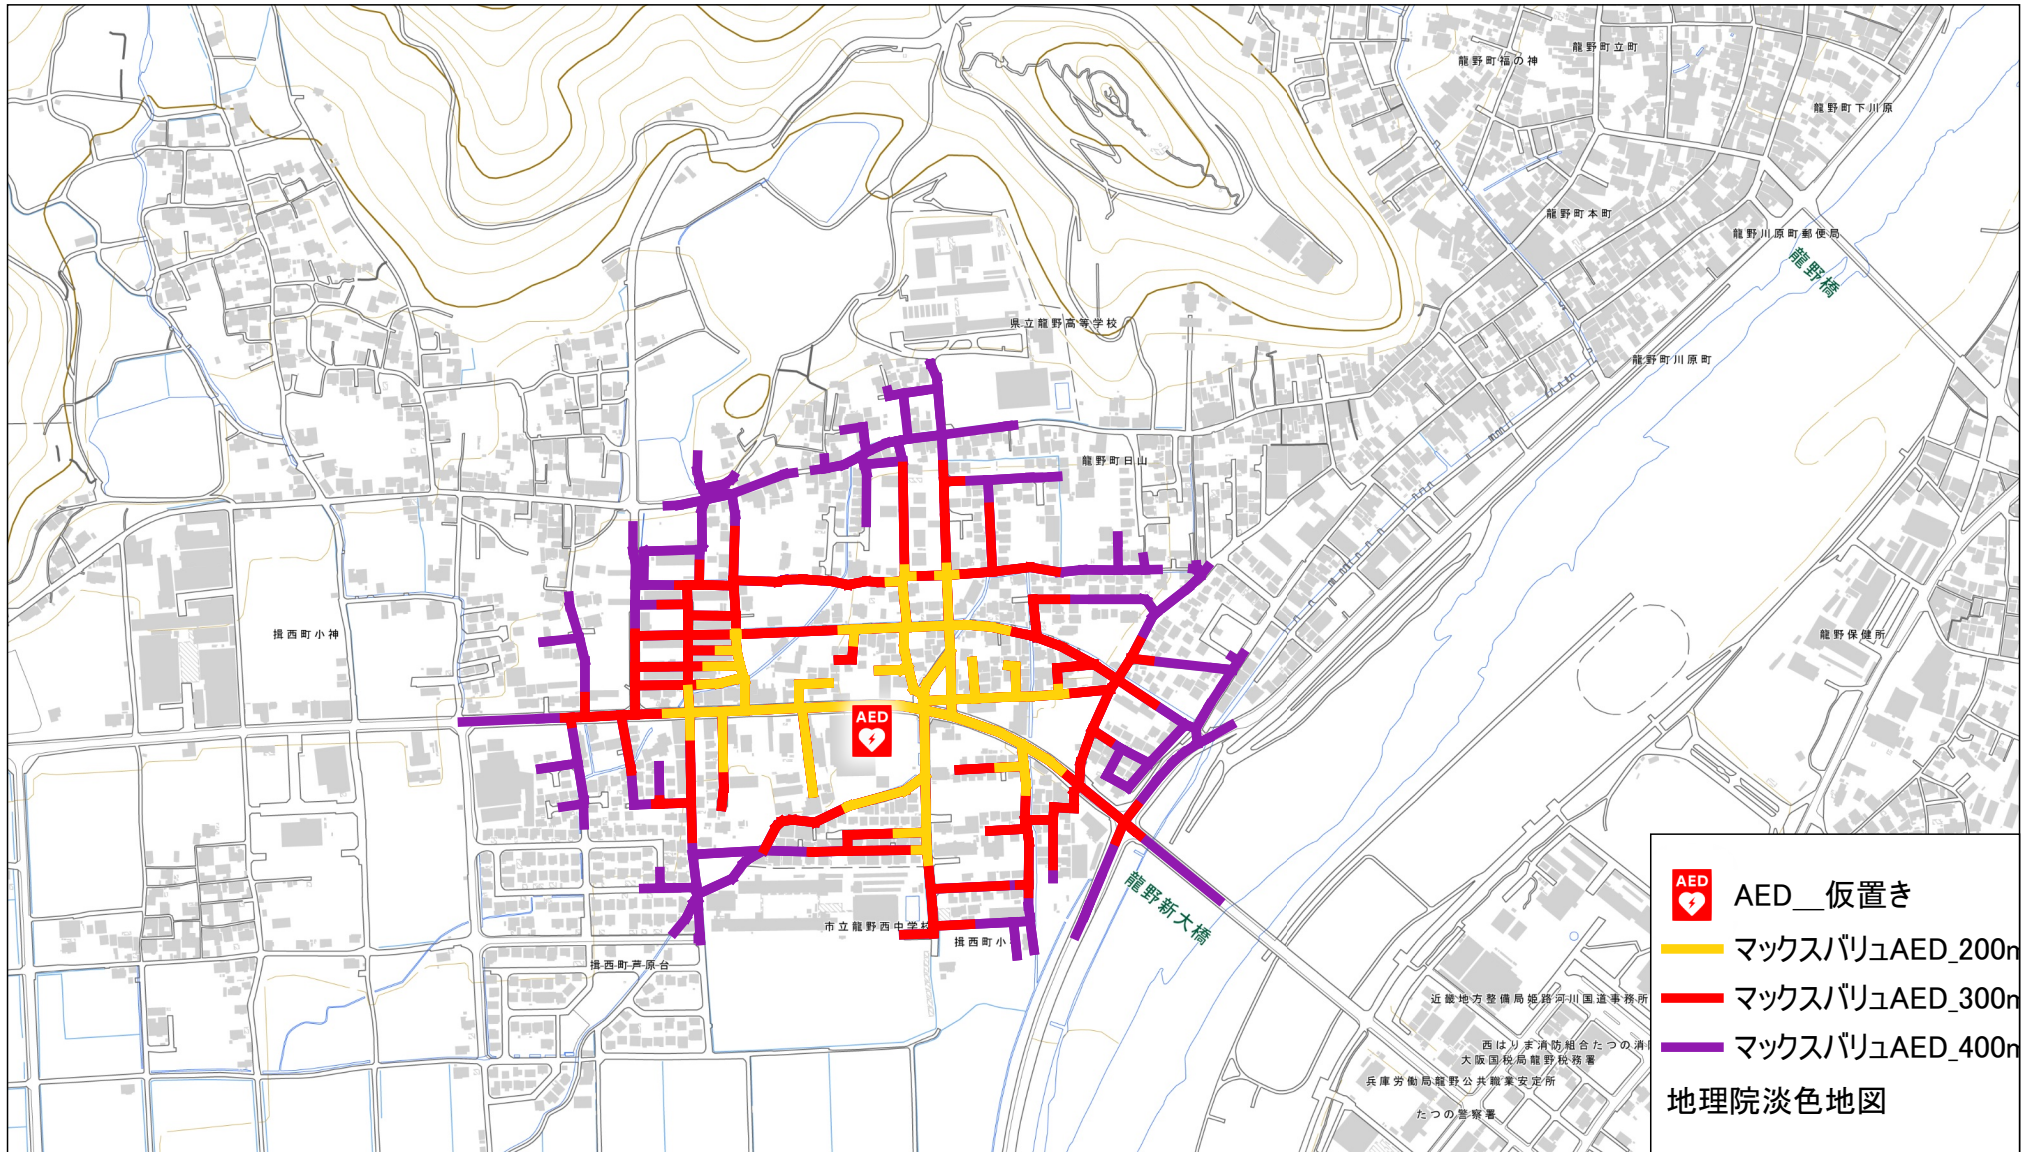

# HIYAMAP

## AED設置場所からの距離(マックスバリュに設置した場合)

背景地図は「電子国土基本図(淡色地図)」2024年2月調製